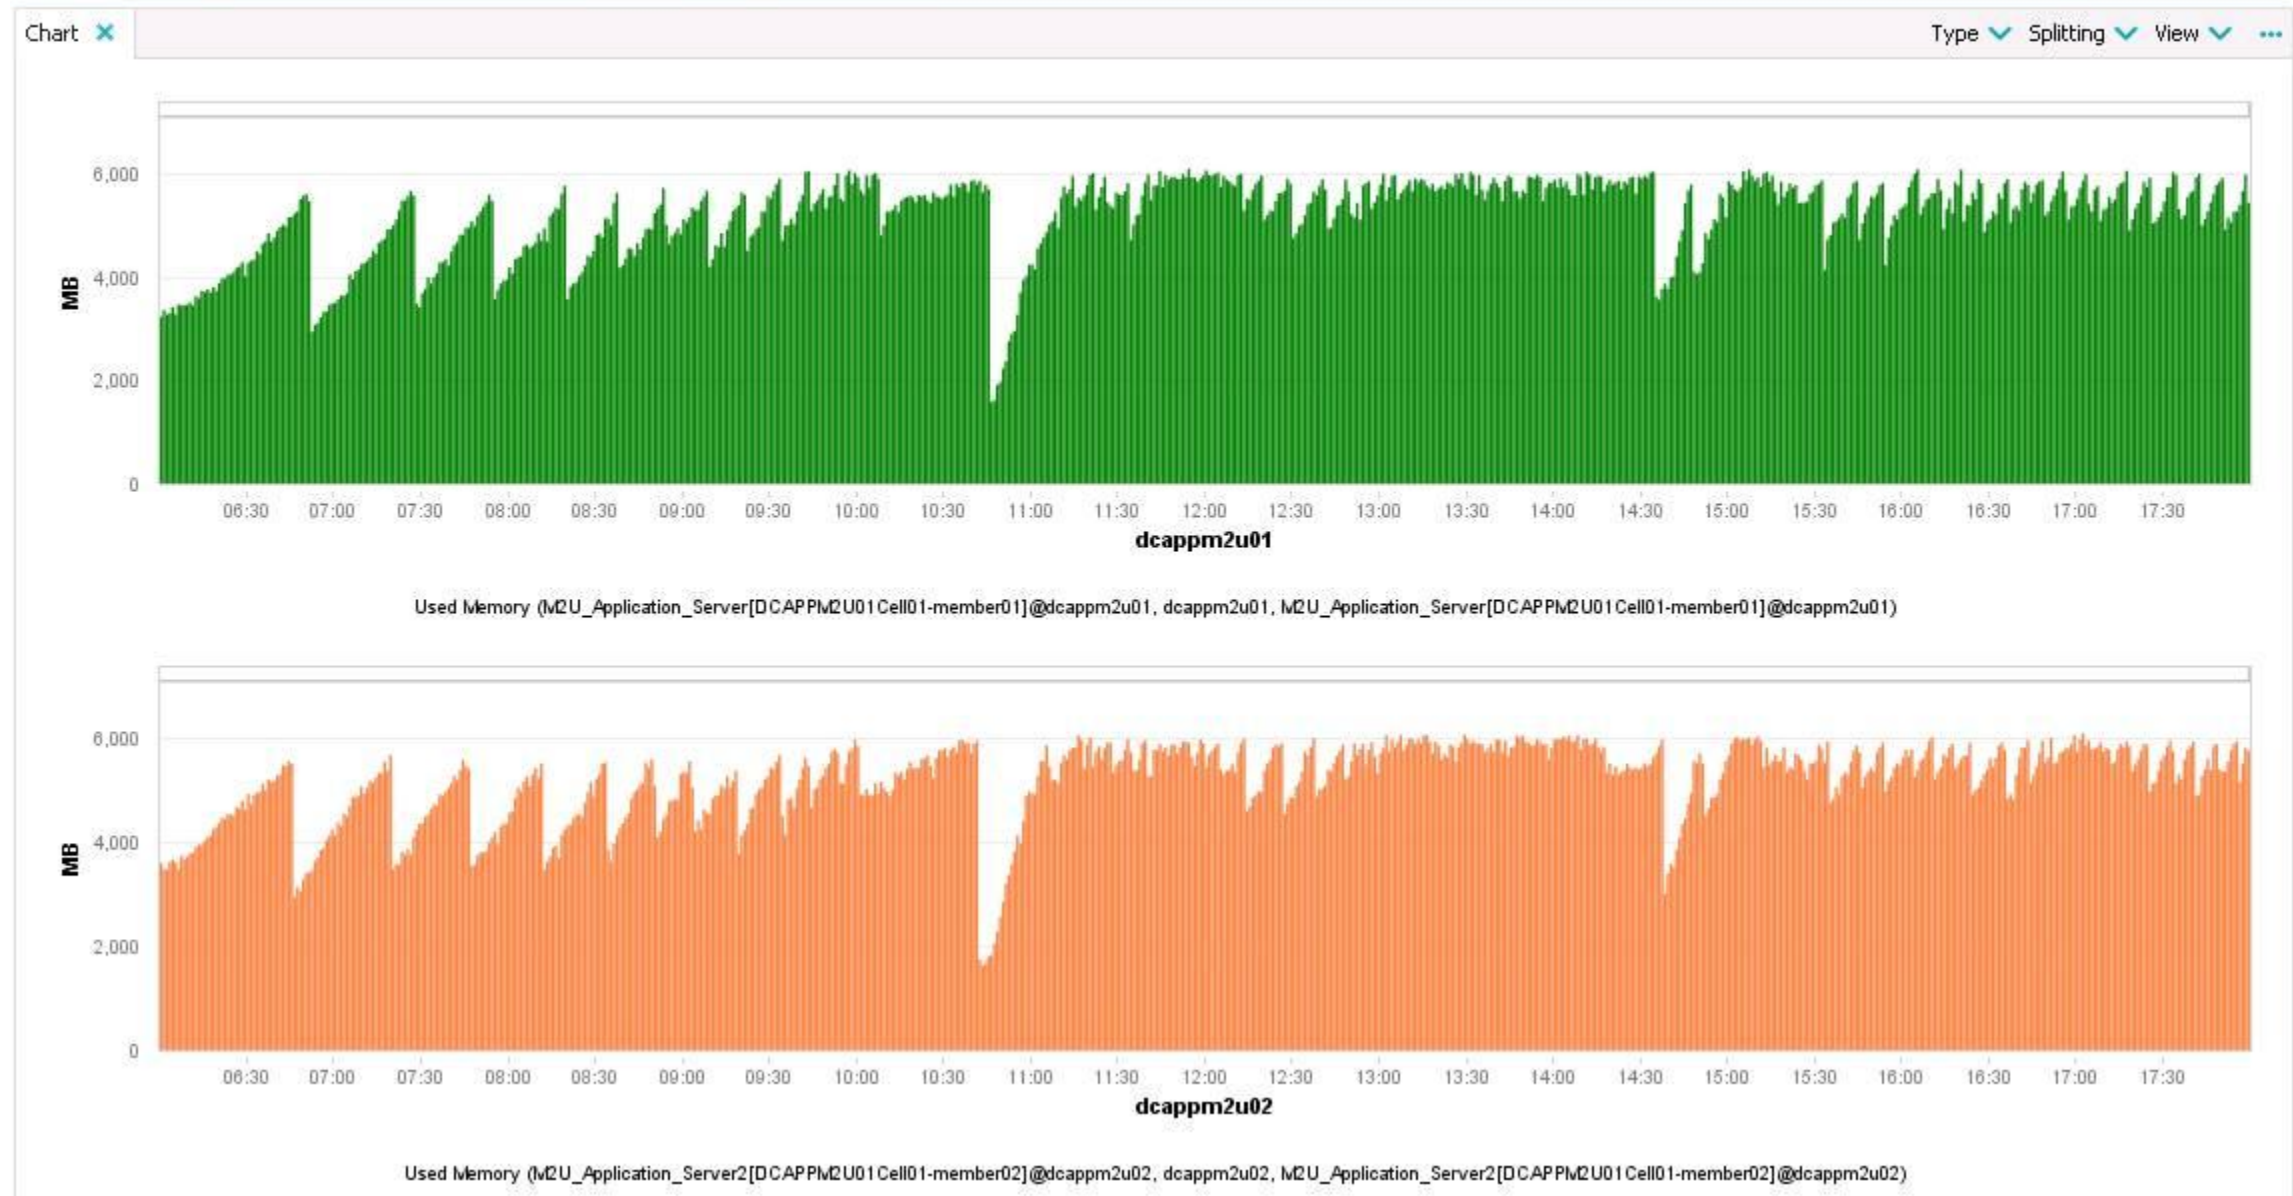

20 Agustus 2019

22 Agustus 2019 (Memory JVM di set 6 GB di jam 17:00)

23 Agustus 2019

24 Agustus 2019

25 Agustus 2019

Chart × Type Splitting View ...